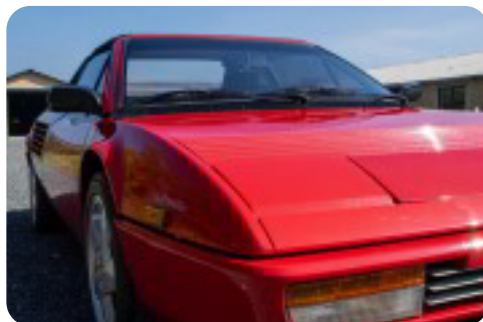

Billeder (23)

Se flere billeder på: bondeauto.dk/brugte-biler/ferrari-mondial-cabriolet-eqqhsq6j5x8