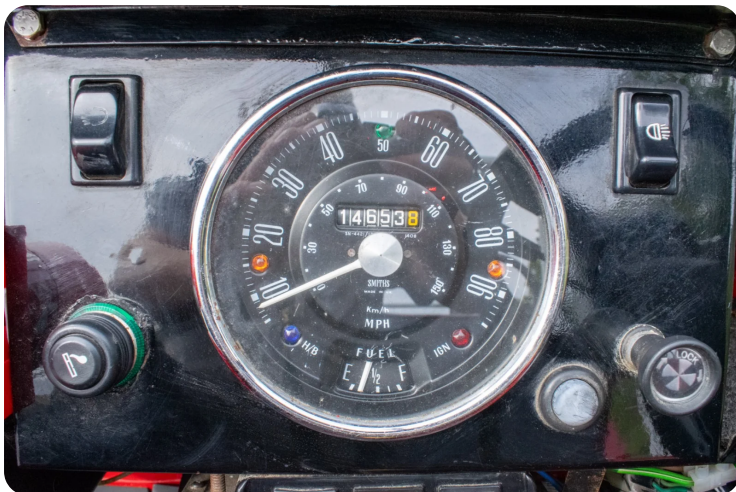

Billeder (19)

Se flere billeder på: bondeauto.dk/brugte-biler/austin-mini--3eao2t8p3s2