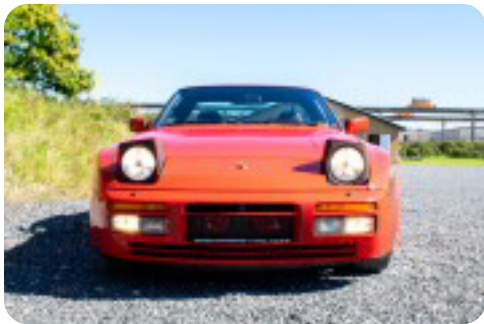

Billeder (24)

Se flere billeder på: bondeauto.dk/brugte-biler/porsche-944-s-z0yzarnfcvh