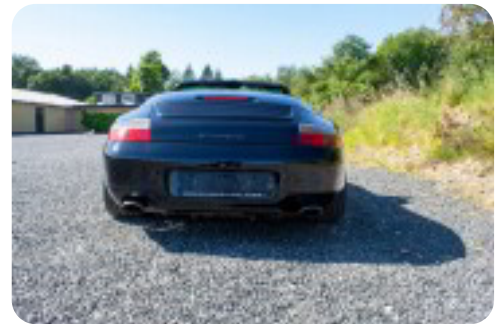

Billeder (22)

Se flere billeder på: bondeauto.dk/brugte-biler/porsche-911-carrera-cabriolet-z1gcqmysrlc