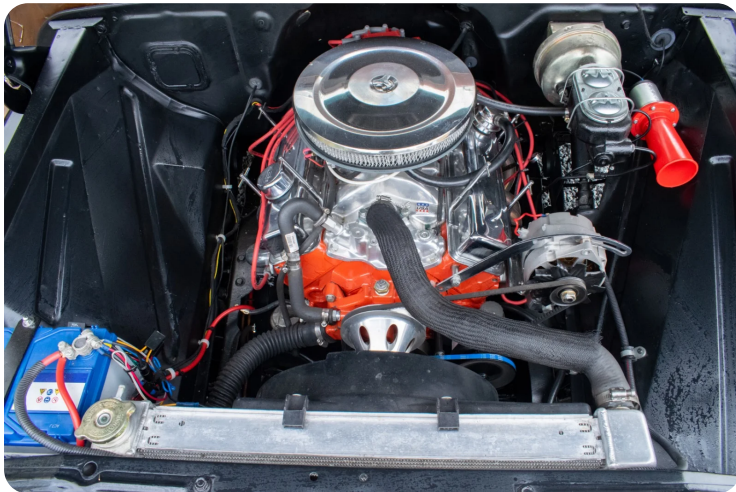

Billeder (24)

Se flere billeder på: bondeauto.dk/brugte-biler/chevrolet-c10-fleetside-aut-tew2xurds9c