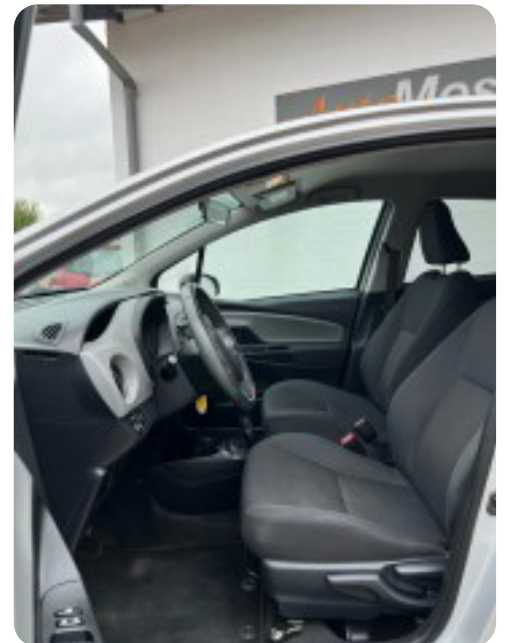

Billeder (13)

Se flere billeder på: bondeauto.dk/brugte-biler/toyota-yaris-vvt-i-t1-8u7rxtgsvqw