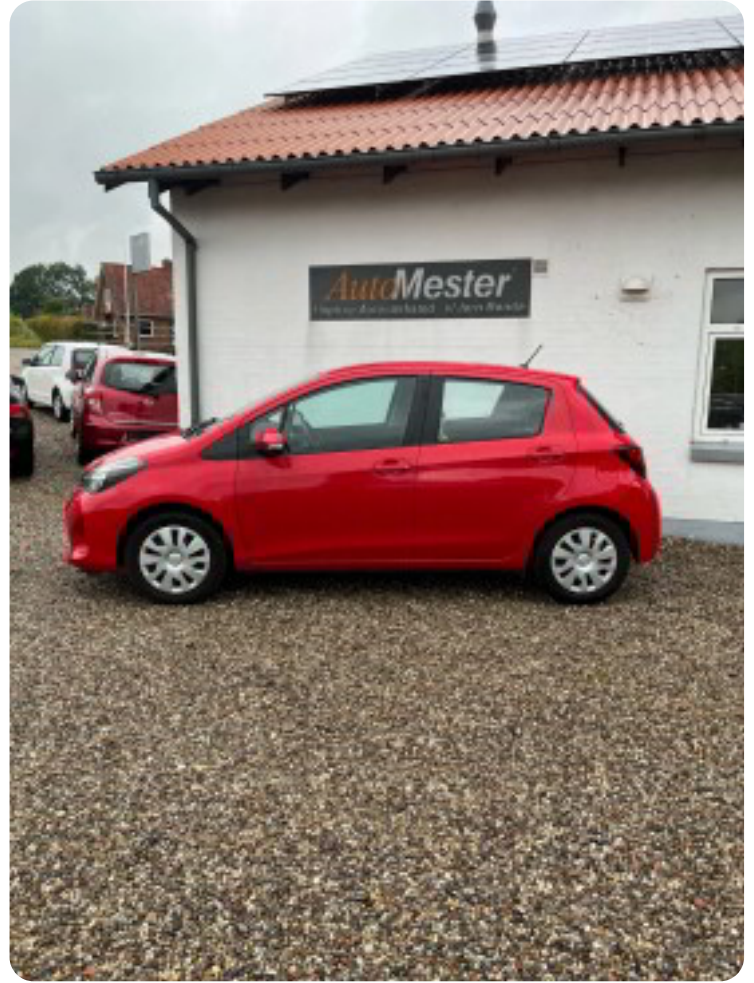

Specifikationer

Km
163.000

Km/l
23,3

1. registrering
August 2015

Modelår
2015

Nypris
DKK 114.048,-

HK / Nm
69 HK / 93 Nm

Type
Halvkombi

0-100 km/t
15,3 sek

Tophastighed
155 km/t

Drivmiddel
Benzin

Trækhjul
Forhjul

Tank
42 l

Grøn ejerafgift
DKK 780,- / årligt

Gearstype
Manuelt gear

Gear
5 gear

Toyota Yaris

VVT-i T1

Solgt

Billeder (13)

Se flere billeder på: bondeauto.dk/brugte-biler/toyota-yaris-vvt-i-t1-m4pz711du3r

Udstyrsliste (20)

A

ABS bremses Aircondition Alarm