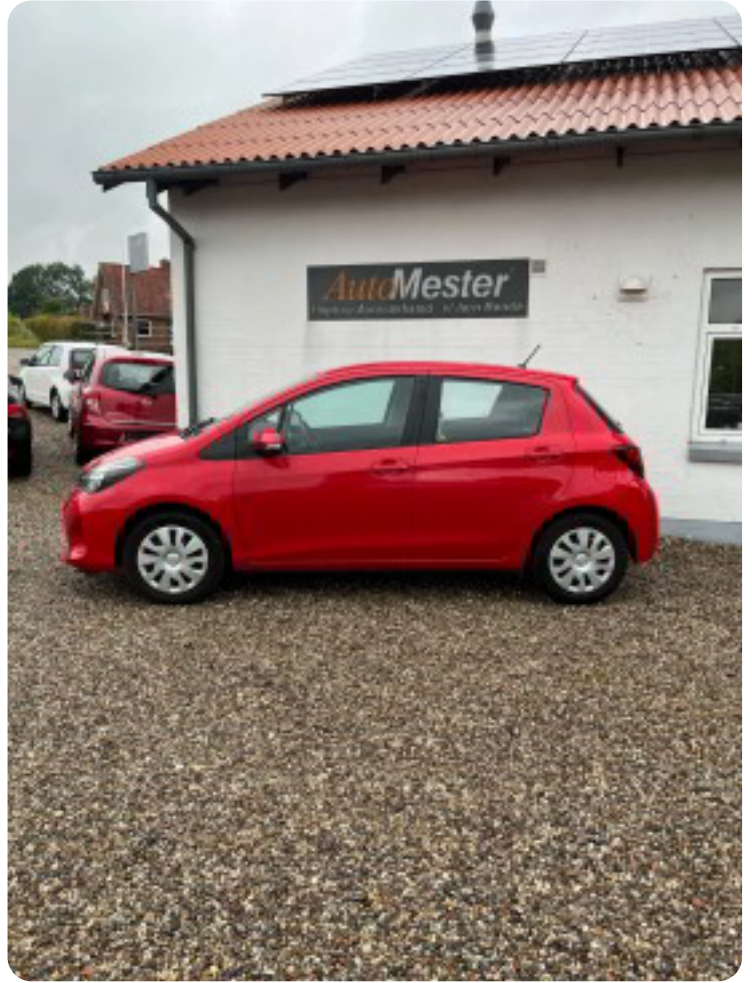

## Specifikationer

Km  
163.000

Km/l  
23,3

1. registrering  
August 2015

Modelår  
2015

Nypris  
DKK 114.048,-

HK / Nm  
69 HK / 93 Nm

Type  
Halvkombi

0-100 km/t  
15,3 sek

Tophastighed  
155 km/t

Drivmiddel  
Benzin

Trækhjul  
Forhjul

Tank  
42 l

Grøn ejerafgift  
DKK 780,- / årligt

Geartype  
Manuelt gear

Gear  
5 gear

## Toyota Yaris

VVT-i T1

**Solgt**

Billeder (13)

Se flere billeder på: [bondeauto.dk/brugte-biler/toyota-yaris-vvt-i-t1-m4pz711du3r](https://bondeauto.dk/brugte-biler/toyota-yaris-vvt-i-t1-m4pz711du3r)