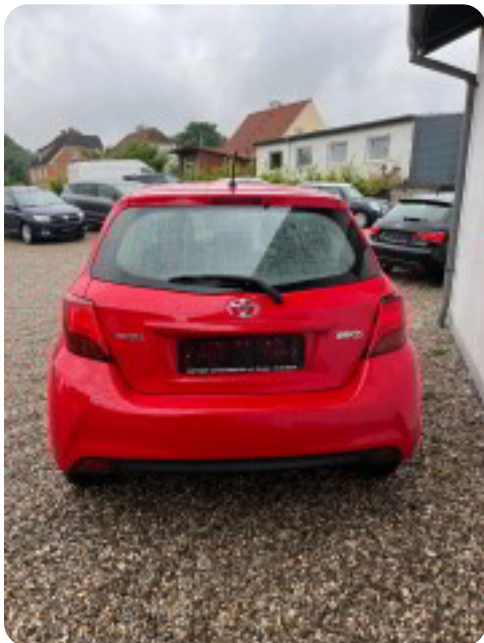

## Specifikationer

Km  
163.000

Km/l  
23,3

1. registrering  
August 2015

Modelår  
2015

Nypris  
DKK 114.048,-

HK / Nm  
69 HK / 93 Nm

Type  
Halvkombi

0-100 km/t  
15,3 sek

Tophastighed  
155 km/t

Drivmiddel  
Benzin

Trækhjul  
Forhjul

Tank  
42 l

Grøn ejerafgift  
DKK 780,- / årligt

Geartype  
Manuelt gear

Gear  
5 gear

## Toyota Yaris

VVT-i T1

**Solgt**

Billeder (13)

Se flere billeder på: [bondeauto.dk/brugte-biler/toyota-yaris-vvt-i-t1-m4pz711du3r](https://bondeauto.dk/brugte-biler/toyota-yaris-vvt-i-t1-m4pz711du3r)