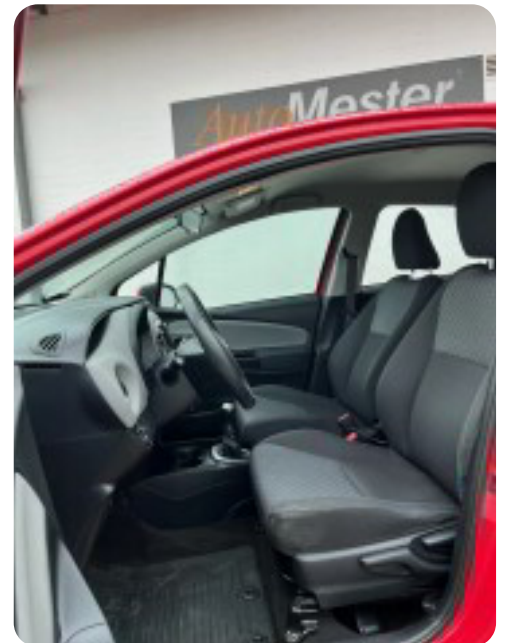

Billeder (13)

Se flere billeder på: bondeauto.dk/brugte-biler/toyota-yaris-vvt-i-t1-m4pz711du3r