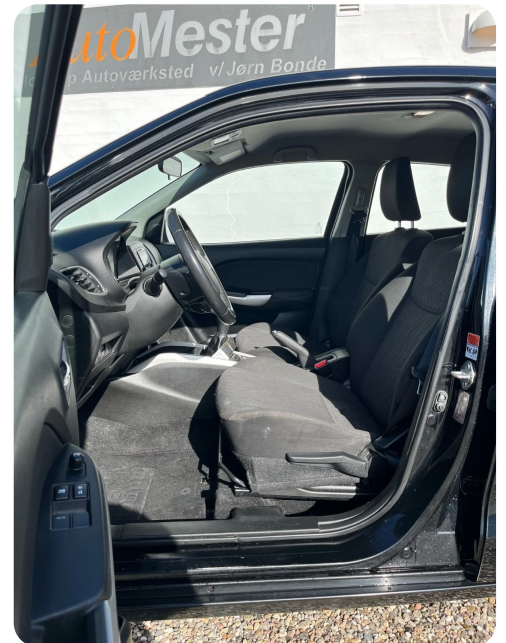

## Suzuki Baleno

Dualjet Comfort

**DKK 54.900,-**

Kontantpris

## Billeder (13)

Se flere billeder på: [bondeauto.dk/brugte-biler/suzuki-baleno-dualjet-comfort-bihtjlsv2ti](https://bondeauto.dk/brugte-biler/suzuki-baleno-dualjet-comfort-bihtjlsv2ti)