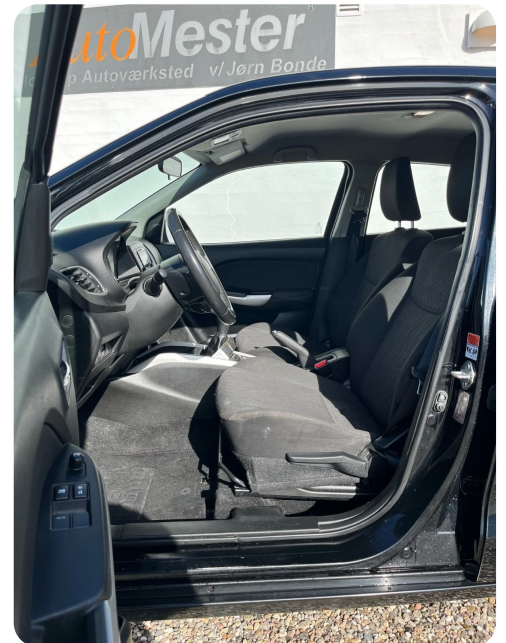

Billeder (13)

Se flere billeder på: bondeauto.dk/brugte-biler/suzuki-baleno-dualjet-comfort-bihtjlsv2ti