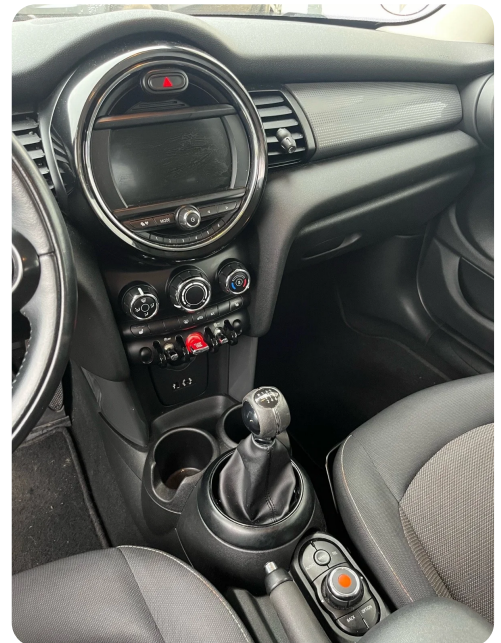

Billeder (13)

Se flere billeder på: bondeauto.dk/brugte-biler/mini-cooper--ecpyxxg3vco