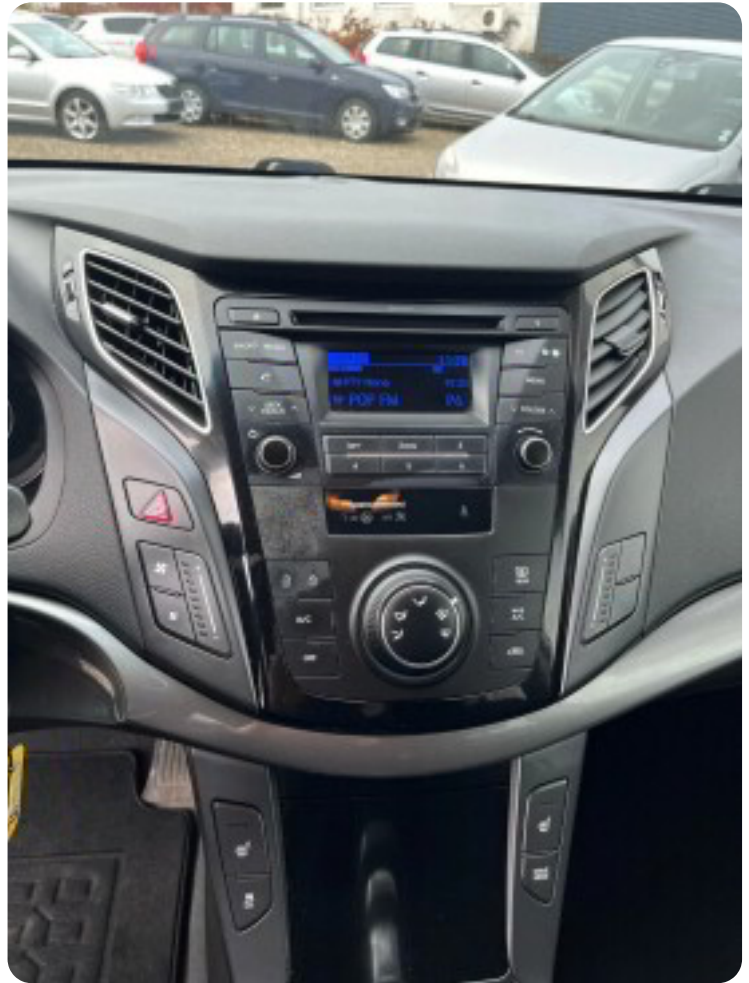

CRDi 115 Life CW

Solgt

Billeder (14)

Se flere billeder på: bondeauto.dk/brugte-biler/hyundai-i40-cr-di-115-life-cw-qznfpaic1j9

Udstyrsliste (26)

A

ABS bremses Aircondition Alufælge Antispin Armlæn Automatisk lys AUX tilslutning