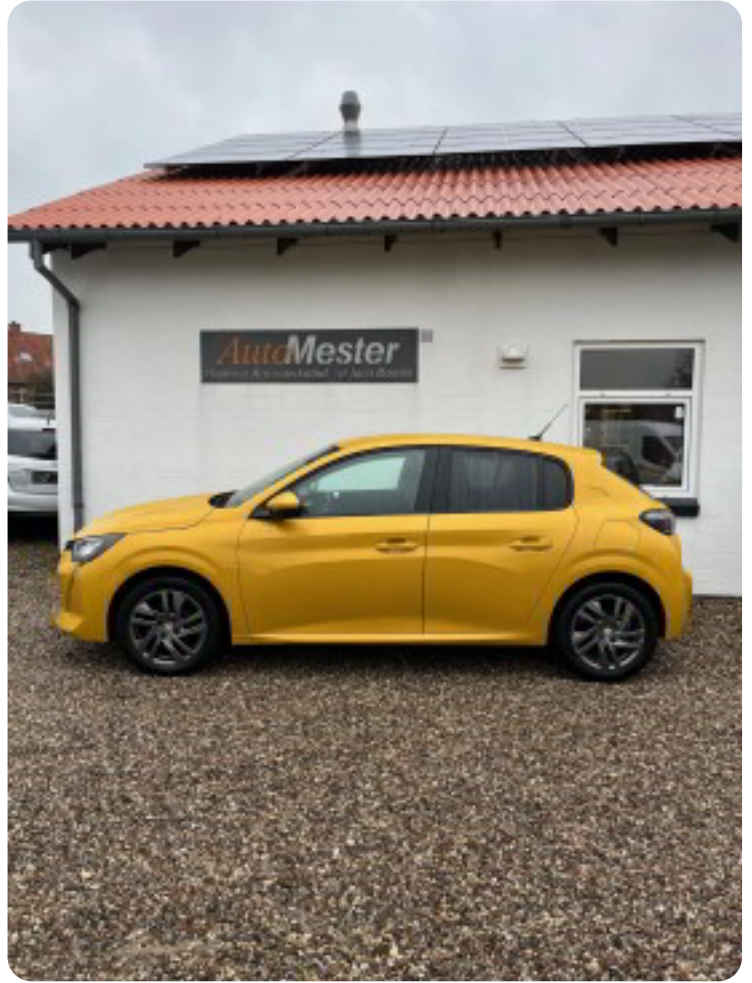

2021

Nypris

DKK 155.813,-

HK / Nm

75 HK / 118 Nm

Type

Halvkombi

0-100 km/t

13,2 sek

Tophastighed

170 km/t

Drivmiddel

Benzin

Trækhjul

Forhjul

Tank

44 l

Grøn ejerafgift

DKK 1.360,- / årligt

Geartype

Manuelt gear

Gear

5 gear

## Peugeot 208

PureTech 75 Active

**Solgt**

Billeder (16)

Se flere billeder på: [bondeauto.dk/brugte-biler/peugeot-208-puretech-75-active-n8pwjxga1pu](https://bondeauto.dk/brugte-biler/peugeot-208-puretech-75-active-n8pwjxga1pu)