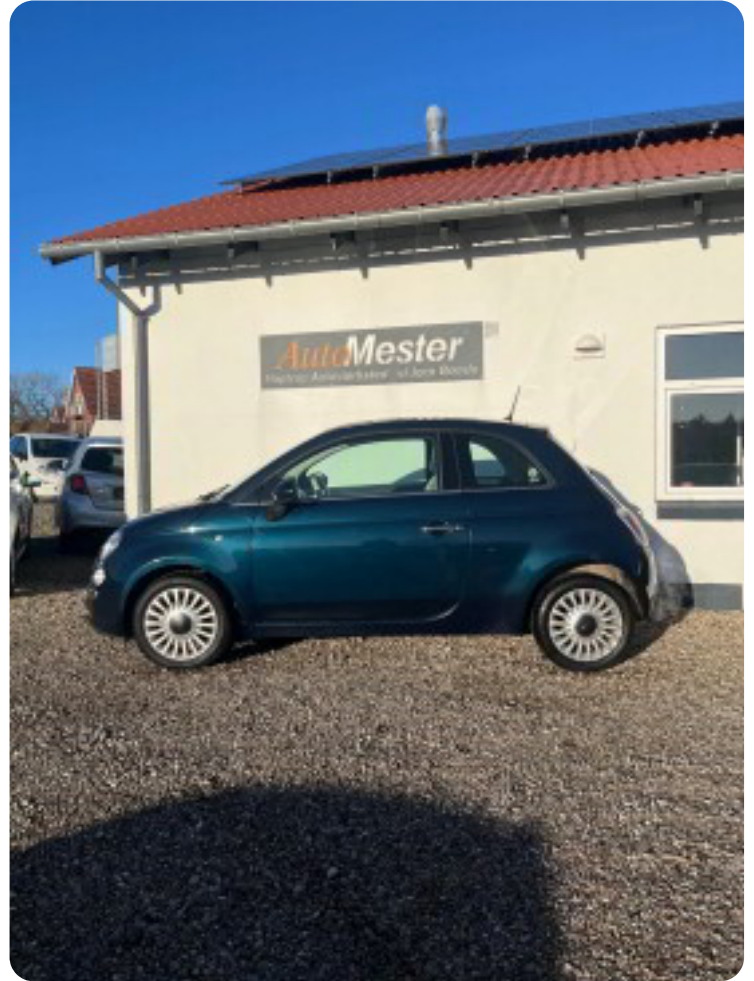

Specifikationer

Km
198.000

Km/l
23,8

1. registrering
Januar 2013

Modelår
2013

Nypris
DKK 160.991,-

HK / Nm
65 HK / 88 Nm

Type
Mikro

0-100 km/t
12,9 sek

Tophastighed
159 km/t

Drivmiddel
Benzin

Trækhjul
Forhjul

Tank
35 l

Grøn ejerafgift
DKK 840,- / årligt

Geartype
Manuelt gear

Gear
5 gear

Fiat 500

TwinAir 65 Lounge

Solgt

Billeder (14)

Se flere billeder på: bondeauto.dk/brugte-biler/fiat-500-twinair-65-lounge-cfpbbffacj6

Udstyrsliste (18)

A

ABS bremses Aircondition Alufælge AUX tilslutning