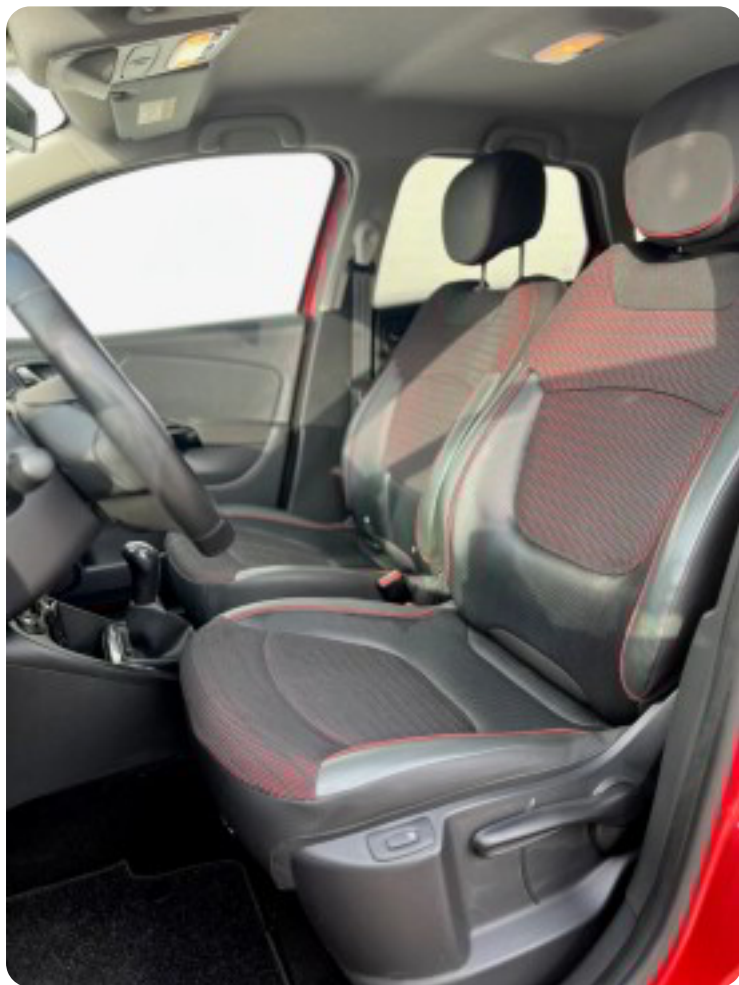

Renault Captur

TCe 90 Dynamique

Solgt

Billeder (14)

Se flere billeder på: bondeauto.dk/brugte-biler/renault-captur-tce-90-dynamique-trzdhbyrzzv

Udstyrsliste (20)

A

ABS bremses Alufælge Anhængertræk