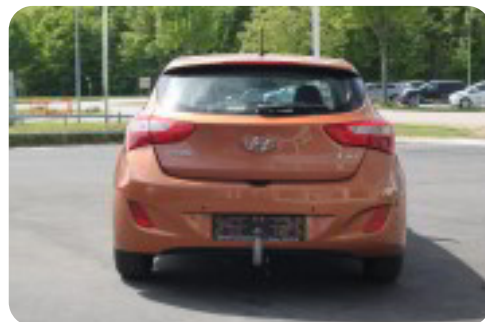

Billeder (14)

Se flere billeder på: bondeauto.dk/brugte-biler/hyundai-i30-crdi-110-active--rrm8vz7iaap