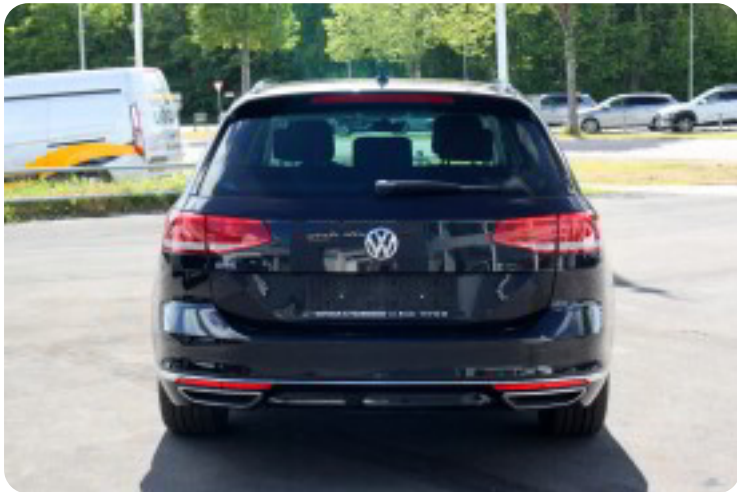

Billeder (15)

Se flere billeder på: bondeauto.dk/brugte-biler/vw-passat-tsi-150-comfortline-variant-dsg-ssnn92mwi6q