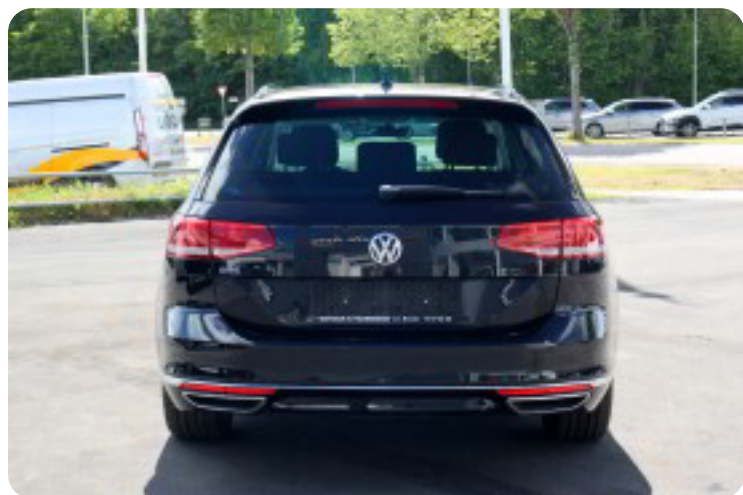

Billeder (15)

Se flere billeder på: bondeauto.dk/brugte-biler/vw-passat-tsi-150-comfortline-variant-dsg-ssnn92mwi6q