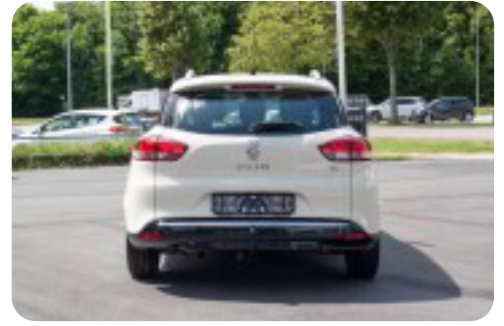

Billeder (13)

Se flere billeder på: bondeauto.dk/brugte-biler/renault-clio-iv-tce-90-expression-sport-tourer-fegay3k204v