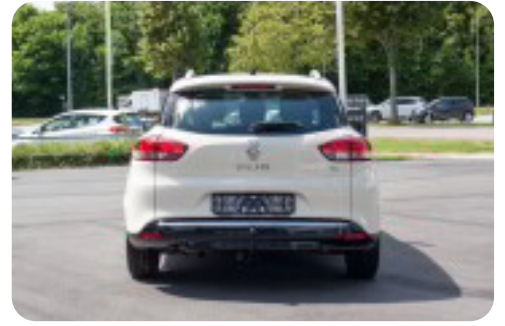

Billeder (13)

Se flere billeder på: bondeauto.dk/brugte-biler/renault-clio-iv-tce-90-expression-sport-tourer-fegay3k204v