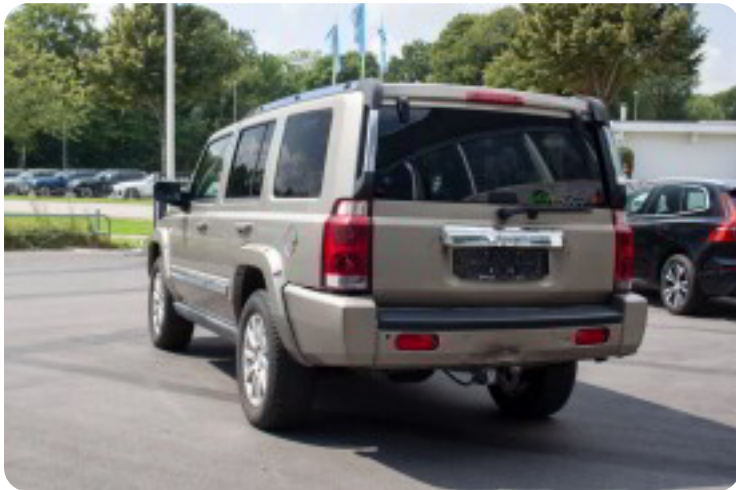

Billeder (18)

Se flere billeder på: bondeauto.dk/brugte-biler/jeep-commander-crd-limited-aut-van-s3uak88fp7k