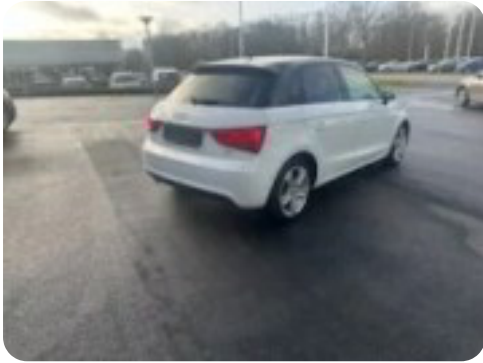

0-100 km/t
10,7 sek

Tophastighed
190 km/t

Drivmiddel
Diesel

Trækjul
Forhjul

Tank
45 l

Grøn ejeravgift
DKK 1.860,- / årligt

Gear
Manuelt gear

Gear
5 gear

Audi A1

TDi 105 Attraction Sportback

Solgt

Billeder (10)

Se flere billeder på: bondeauto.dk/brugte-biler/audi-a1-tdi-105-attraction-sportback-nmfiriks8kc

Udstyrsliste (25)

A

ABS bremses Aircondition Alarm Alufælge