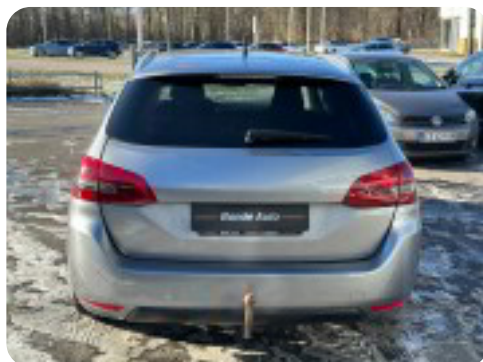

0-100 km/t
10,1 sek

Tophastighed
194 km/t

Drivmiddel
Diesel

Trækjul
Forhjul

Tank
53 l

Grøn ejeravgift
DKK 2.440,- / årligt

Gear
Manuelt gear

Gear
6 gear

Peugeot 308

BlueHDi 120 Active SW

Solgt

Billeder (16)

Se flere billeder på: bondeauto.dk/brugte-biler/peugeot-308-bluehdi-120-active-sw-yo2dxnuy9ef

Udstyrsliste (25)

A

ABS bremses Aircondition Alufælge Anhængertræk AUX tilslutning