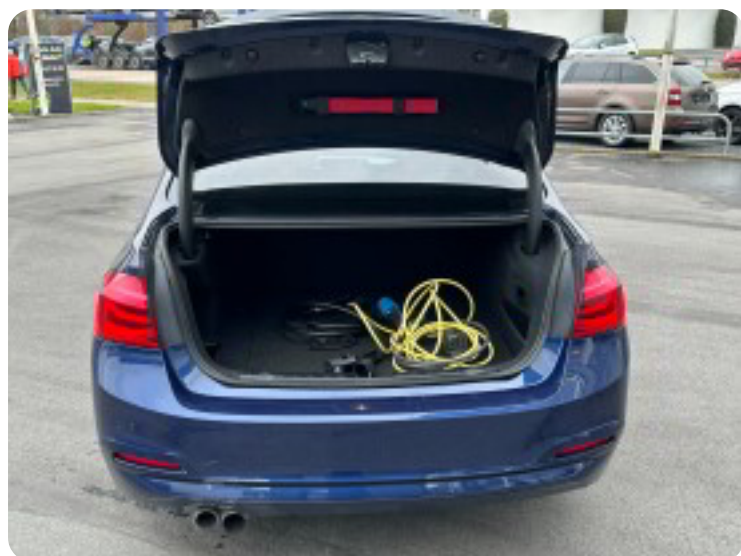

0-100 km/t
6,1 sek

Tophastighed
225 km/t

Drivmiddel
Benzin / El

Trækjul
Bagjul

Tank
41 l

Grøn ejeravgift
DKK 920,- / årligt

Geartype
Automatgear

Gear
8 gear

BMW 330e

iPerformance aut.

Solgt

Billeder (17)

Se flere billeder på: bondeauto.dk/brugte-biler/bmw-330e-iperformance-aut-qyawaihzyi5

Udstyrsliste (18)

A

ABS bremses Aircondition Alufælge Automatgear