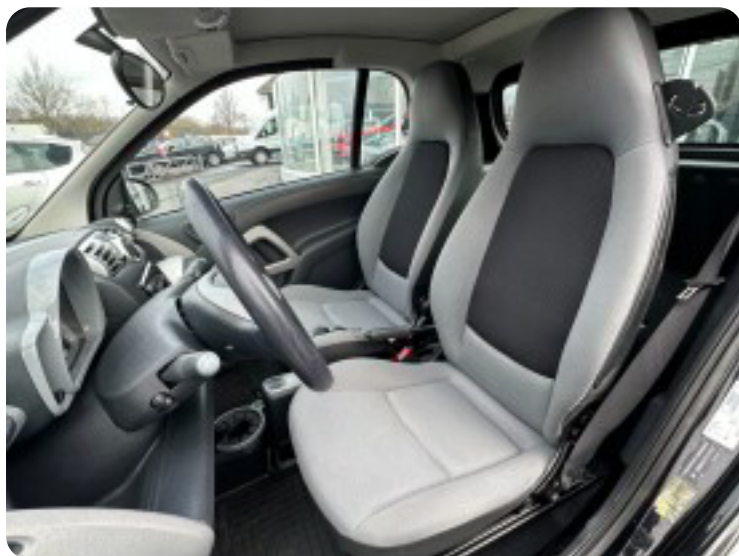

Billeder (15)

Se flere billeder på: bondeauto.dk/brugte-biler/smart-fortwo-coupe-cdi-carlsson-aut-yqk1cucdm6m