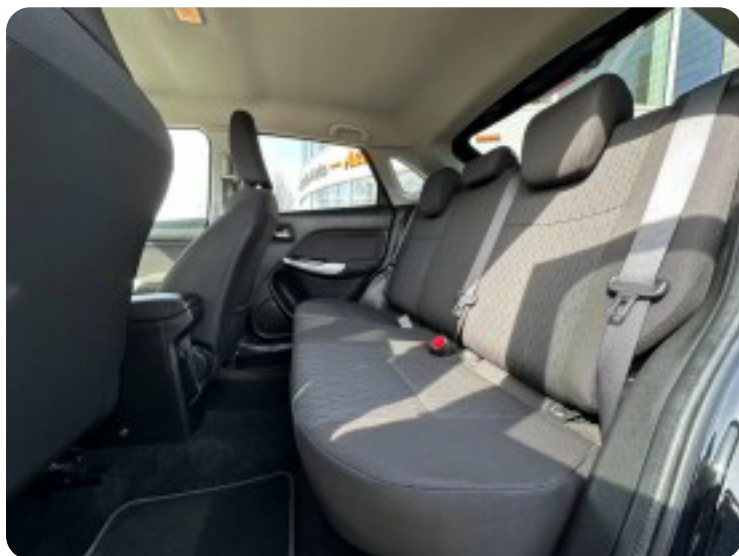

Suzuki Baleno

Dualjet SHVS Exclusive

Solgt

Billeder (15)

Se flere billeder på: bondeauto.dk/brugte-biler/suzuki-baleno-dualjet-shvs-exclusive-z8n5k9err6s

Udstyrsliste (33)

A

ABS bremses Adaptiv fartpilot Aircondition Alufælge Android Auto Antispin
Automatisk fjernlys Automatisk lys AUX tilslutning