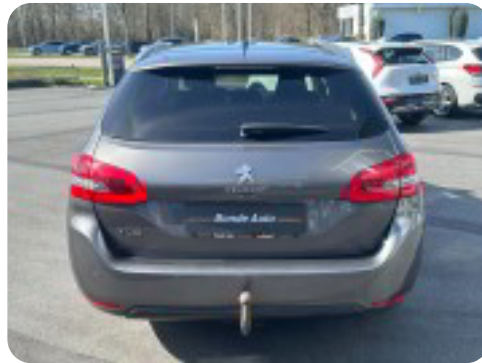

0-100 km/t
9,7 sek

Tophastighed
196 km/t

Drivmiddel
Diesel

Trækjul
Forhjul

Tank
53 l

Grøn ejeravgift
DKK 2.440,- / årligt

Gear
Manuelt gear

Gear
6 gear

Peugeot 308

BlueHDi 120 Allure Sky

DKK 59.900,-

Kontantpris

Billeder (17)

Se flere billeder på: bondeauto.dk/brugte-biler/peugeot-308-bluehdi-120-allure-sky-lwyz5ritu5u

Udstyrsliste (42)

2

2 zone klima

4

4x el-ruder

a

airbags alufælge anhængertræk antispin automatisk nedblændeligt bakspejl

A

Automatisk lys Automatisk start/stop

b