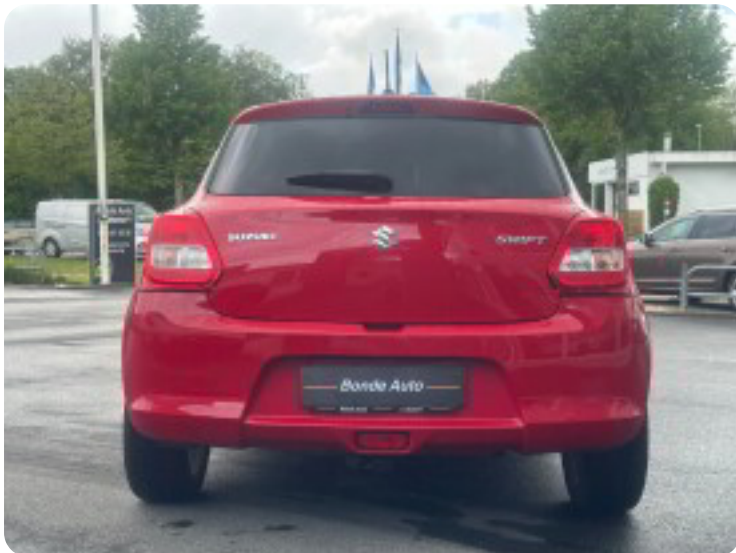

Billeder (15)

Se flere billeder på: bondeauto.dk/brugte-biler/suzuki-swift-dualjet-club-wxewc3zd2pw