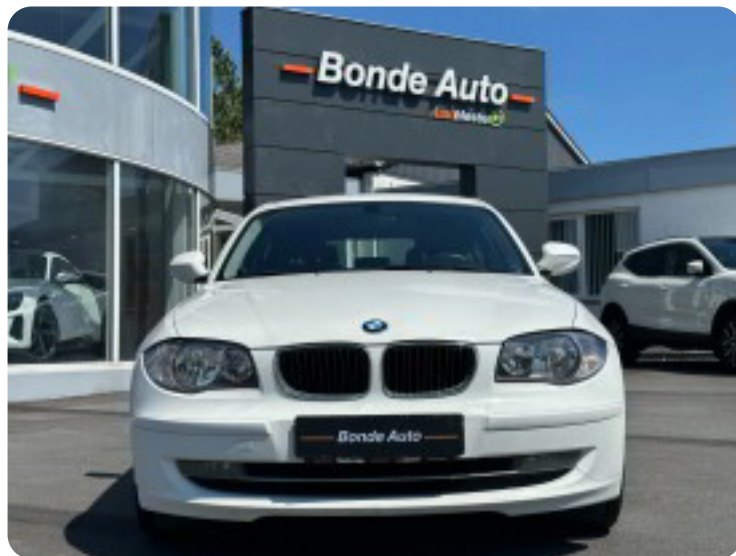

Specifikationer

Km
285.000

Km/l
22,2

1. registrering
April 2011

Modelår
2011

Nypris
DKK 369.995,-

HK / Nm
116 HK / 260 Nm

Type
Halvkombi

0-100 km/t
10,3 sek

Tophastighed
200 km/t

Drivmiddel
Diesel

Trækjul
Bagjul

Tank
52 l

Grøn ejeravgift
DKK 3.960,- / årligt

Geartype
Manuelt gear

Gear
6 gear

BMW 116d

DKK 49.900,-
Kontantpris

Billeder (17)

Se flere billeder på: bondeauto.dk/brugte-biler/bmw-116d--szd8w25rrdv

Udstyrsliste (22)

2

2 zone klima

4