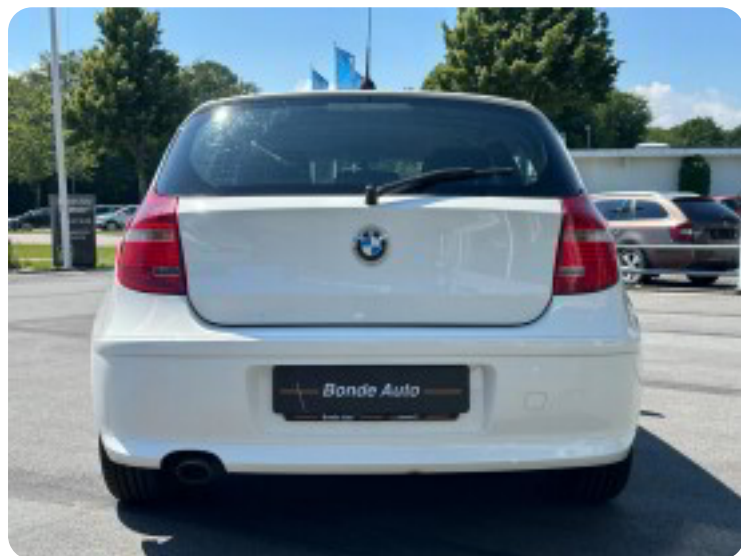

Specifikationer

Km
285.000

Km/l
22,2

1. registrering
April 2011

Modelår
2011

Nypris
DKK 369.995,-

HK / Nm
116 HK / 260 Nm

Type
Halvkombi

0-100 km/t
10,3 sek

Tophastighed
200 km/t

Drivmiddel
Diesel

Trækjul
Bagjul

Tank
52 l

Grøn ejeravgift
DKK 3.960,- / årligt

Geartype
Manuelt gear

Gear
6 gear

BMW 116d

DKK 49.900,-
Kontantpris

Billeder (17)

Se flere billeder på: bondeauto.dk/brugte-biler/bmw-116d--szd8w25rrdv

Udstyrsliste (22)

2

2 zone klima

4